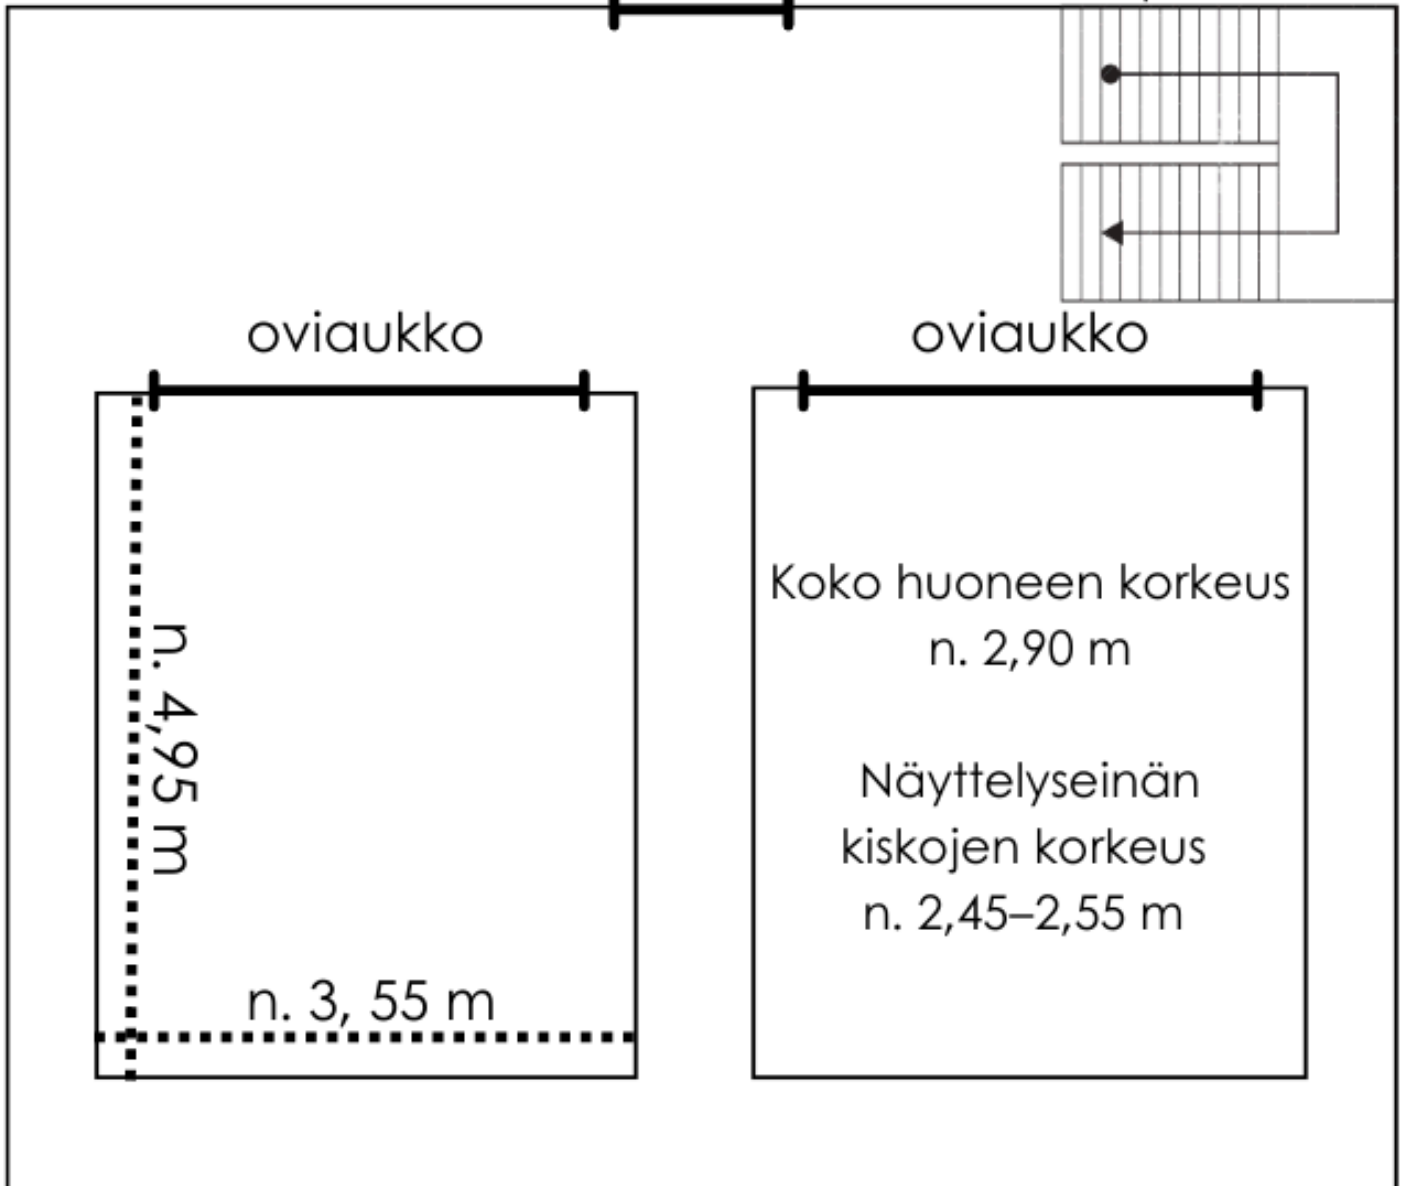

sisäänkäynti

portaat

oviaukko

oviaukko

n. 4,95 m

n. 3,55 m

Koko huoneen korkeus  
n. 2,90 m

Näyttelyseinän  
kiskojen korkeus  
n. 2,45–2,55 m